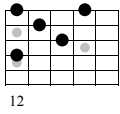

# Steve Vai Style Lick

Mike Salow

Standard tuning

♩ = 120

Arpeggio shape

Am pentatonic position

jz. guit.