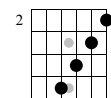

Gmaj7 Chord Variations

Voicing on string set 4-3-2-1

Mike Salow

Standard tuning

♩ = 120

Gmaj7

G6/9

Gsus2

1 2 3

el.guit.

14	17	10
12	15	10
12	16	12
12	14	12

G

Gmaj7

Gmaj7

4 5 6

7	7	2
8	7	3
7	7	4
9	5	5