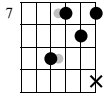

Gmaj7 Chord Variations

Voicing on string set 4-3-2-1

Mike Salow

Standard tuning

♩ = 120

Gmaj7

G6/9

Gsus2

1 2 3

el.guit.

14	17	10
12	15	10
12	16	12
12	14	12

G

Gmaj7

Gmaj7

4 5 6

7	7	2
8	7	3
7	7	4
9	5	5